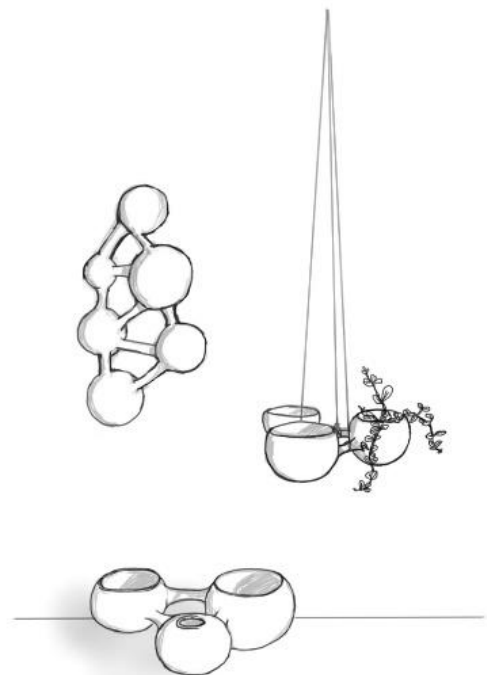

Cumulus

Cumulus, er en serie keramiske objekter hvor jeg sammensætter modellerede runde skaller i varierende form og størrelser, til rum og mellemrum i unikke formationer. Glasuren, som jeg eksperimenterer mig frem til, udvælger jeg unikt til hvert enkelt objekt.

De færdige *formationer* har flere anvendelsesmuligheder. De kan hænge på en væg som relief, stå som skulpturer med åbningerne nedad, hænge i snore fra loftet og rumme planteliv og lys. Eller de kan stå på et bord med åbningerne opad og anvendes til lys, noget spiseligt eller andet.